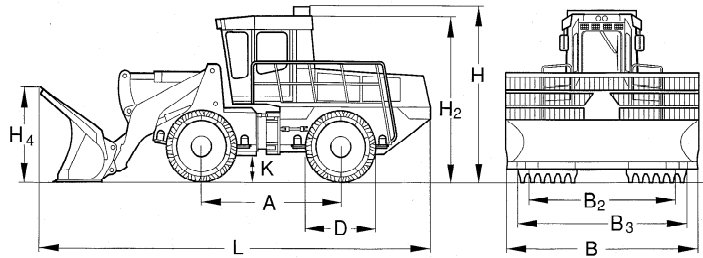

BOMAG

COMPATTATORI PER DISCARICA
BC 772 RS-2

PRESTAZIONI

BOMAG

Dati Tecnici

Dimensioni di trasporto in m3 con lama doze
BC 772 RS-2 134,636 134,636

Equipaggiamento opzionale

- Ruote di compattazione Premium con denti ad alta resistenza all'usura
- Monitor per retromarcia
- Riscaldamento cabina preavviamento
- Estintore
- Verniciatura speciale
- Olio idraulico ecologico
- Sistema di raffreddamento
- Bloccaggio cofano richiudibile (protezione antifurto)
- Kit attrezzi

Dimensioni in mm

	A	B	B2	B3	D	H	H2	H4	K	L
BC 772 RS-2	3875	3800	3550	3775	1660	4120	3820	1800	600	9275

Dati Tecnici

BOMAG BC 772 RS-2

Pesi

Peso operativo CECE	kg	37.300
Carico assale ant. CECE	kg	20.800
Carico assale post. CECE	kg	16.500

Propulsione

Marca	Deutz
Modello	TCD 2015 V06
Raffreddamento	acqua
Numero dei cilindri	6
Potenza ISO 9249	kW 330
Potenza SAE J 1349	hp 442
Velocità	min-1 2.100
Sistema di propulsione	idrostatico
Numero ruote motrici	4
Impianto elettrico	V 24

Ruote di compattazione

Larghezza anteriore	mm	1.350
Larghezza posteriore	mm	1.125
Diametro esterno (ant.)	mm	1.660
Diametro esterno (post.)	mm	1.660
Numero denti/lame anteriori		60
Numero denti/lame posteriori		50
Larghezza di compattazione lato ruote	mm	1.350