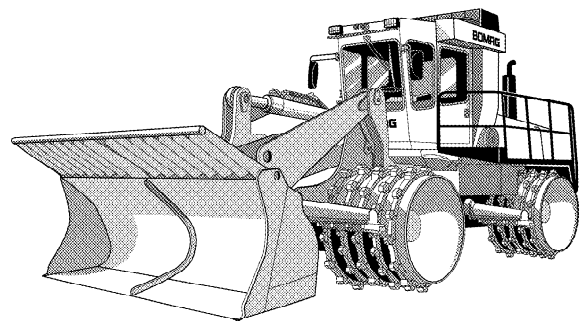

BOMAG

COMPATTATORI PER DISCARICA
BC 772 RS-2

PRESTAZIONI

BOMAG

Dati Tecnici

Dimensioni di trasporto in m3 con lama doze
BC 772 RS-2 134,636 134,636

Equipaggiamento opzionale

- Ruote di compattazione Premium con denti ad alta resistenza all'usura
- Monitor per retromarcia
- Riscaldamento cabina preavviamento
- Estintore
- Verniciatura speciale
- Olio idraulico ecologico
- Sistema di raffreddamento
- Bloccaggio cofano richiudibile (protezione antifurto)
- Kit attrezzi

Dimensioni in mm

	A	B	B2	B3	D	H	H2	H4	K	L
BC 772 RS-2	3875	3800	3550	3775	1660	4120	3820	1800	600	9275

Dati Tecnici

BOMAG BC 772 RS-2

Pesi

Peso operativo CECE	kg	37.300
Carico assale ant. CECE	kg	20.800
Carico assale post. CECE	kg	16.500

Propulsione

Marca	Deutz
Modello	TCD 2015 V06
Raffreddamento	acqua
Numero dei cilindri	6
Potenza ISO 9249	kW 330
Potenza SAE J 1349	hp 442
Velocità	min-1 2.100
Sistema di propulsione	idrostatico
Numero ruote motrici	4
Impianto elettrico	V 24